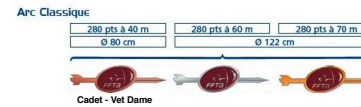

Distinctions :

Coq FITA Hommes et Dames - Arcs Classiques					
Coq OR					
Pts	950	1050	1150	1250	1300

Coq FITA Hommes et Dames - Arcs à Poulies					
Coq ARGENT					
Pts	950	1050	1150	1250	1300