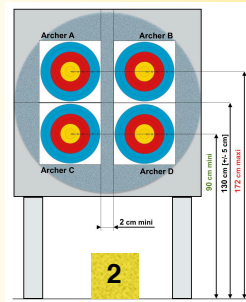

Cible
Ø 80 cm
1 cible

Dames	
30m	Toutes (cadettes à Sénior 3)
40m	Cadettes+Sen.3 (CS3)
50m	Toutes sauf C-S3

Hommes	
30m	Toutes Cadet à Sénior 3

50m	Toutes
-----	--------

Option(s)
Ø 80 cm réduit
6 zones
Option A
4 cibles
Option B
3 Cibles
Triangle ou Monocarte

Tolérance pas de tir cible : +/-15 cm - Tolérance pas de tir cible : +/-30 cm

Cible
Ø 122 cm
1 cible

Dames	
50m	Cadettes + Master (CMA)
60m	Toutes
70m	Toutes sauf CV
Hommes	
60m	Cadets + Senior 3 (C-S3)
70m	Toutes
90m	Toutes sauf C-S3

Flèches : 6 par volée - 4 x 6 volées (1 à chaque distance) *Option : 3 par volée aux courtes distances.*
Rythme AB/CD ou AB(C)
Volées d'essai : nombre de flèches illimité dans temps impartis (min 20 mn - Max 45 mn).

Score maximum : 1440 (360 x 4 -> 6 volées de 6 flèches, 4 distances)

*Nota : Demande de distinctions World Archery auprès des responsables désignés WA et non à la FFTA :
- Arrow Head, WA star ou WA Target (formulaire de demandes annexe 3 RG)*