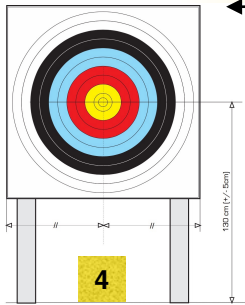

Cible
Ø 80 cm
1 cible

Dames	
30m	Toutes (cadettes à Sénior 3)
40m	Cadettes+Sen.3 (CS3)
50m	Toutes sauf C-S3

Hommes	
30m	Toutes Cadet à Sénior 3

50m	Toutes
-----	--------

Option(s)
Ø 80 cm réduit
6 zones
Option A
4 cibles
Option B
3 Cibles
Triangle ou Monocarte

Tolérance pas de tir cible : +/-15 cm - Tolérance pas de tir cible : +/-30 cm

Cible
Ø 122 cm
1 cible

Dames	
50m	Cadettes + Master (CMA)
60m	Toutes
70m	Toutes sauf CV
Hommes	
60m	Cadets + Senior 3 (C-S3)
70m	Toutes
90m	Toutes sauf C-S3

Score maximum : 1440 (360 x 4 -> 6 volées de 6 flèches, 4 distances)

*Nota : Demande de distinctions World Archery auprès des responsables désignés WA et non à la FFTA :
- Arrow Head, WA star ou WA Target (formulaire de demandes annexe 3 RG)*