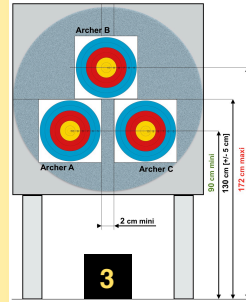

Cible
Ø 80 cm
1 cible

Dames	
30m	Toutes (cadettes à Sénior 3)
40m	Cadettes+Sen.3 (CS3)
50m	Toutes sauf C-S3

Hommes	
30m	Toutes Cadet à Sénior 3

50m	Toutes
-----	--------

Option(s)
Ø 80 cm réduit
6 zones
Option A
4 cibles
Option B
3 Cibles
Triangle ou Monocarte

Tolérance pas de tir cible : +/-15 cm - Tolérance pas de tir cible : +/-30 cm

Cible
Ø 122 cm
1 cible

Dames	
50m	Cadettes + Master (CMA)
60m	Toutes
70m	Toutes sauf CV
Hommes	
60m	Cadets + Senior 3 (C-S3)
70m	Toutes
90m	Toutes sauf C-S3

Flèches : 6 par volée - 4 x 6 volées (1 à chaque distance) *Option : 3 par volée aux courtes distances.*
Rythme AB/CD ou AB(C)
Volées d'essai : nombre de flèches illimité dans temps impartis (min 20 mn - Max 45 mn).

Score maximum : 1440 (360 x 4 -> 6 volées de 6 flèches, 4 distances)

*Nota : Demande de distinctions World Archery auprès des responsables désignés WA et non à la FFTA :
- Arrow Head, WA star ou WA Target (formulaire de demandes annexe 3 RG)*