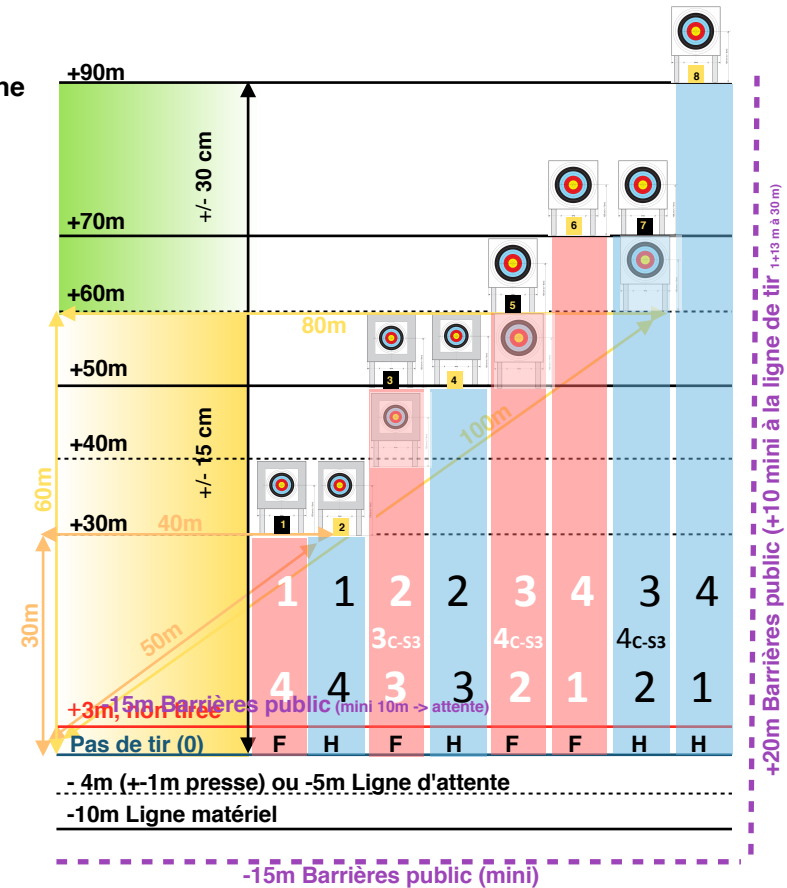

Cible
Ø 80 cm
1 cible

Dames	
30m	Toutes (cadettes à Sénior 3)
40m	Cadettes+Sen.3 (CS3)
50m	Toutes sauf C-S3

Hommes	
30m	Toutes Cadet à Sénior 3

50m	Toutes
-----	--------

Option(s)
Ø 80 cm réduit
6 zones
Option A
4 cibles
Option B
3 Cibles
Triangle ou Monocarte

Tolérance pas de tir cible : +/-15 cm - Tolérance pas de tir cible : +/-30 cm

Cible
Ø 122 cm
1 cible

Dames	
50m	Cadettes + Master (CMA)
60m	Toutes
70m	Toutes sauf CV
Hommes	
60m	Cadets + Senior 3 (C-S3)
70m	Toutes
90m	Toutes sauf C-S3

Flèches : 6 par volée - 4 x 6 volées (1 à chaque distance) *Option : 3 par volée aux courtes distances.*
Rythme AB/CD ou AB(C)
Volées d'essai : nombre de flèches illimité dans temps impartis (min 20 mn - Max 45 mn).

Score maximum : 1440 (360 x 4 -> 6 volées de 6 flèches, 4 distances)

*Nota : Demande de distinctions World Archery auprès des responsables désignés WA et non à la FFTA :
- Arrow Head, WA star ou WA Target (formulaire de demandes annexe 3 RG)*