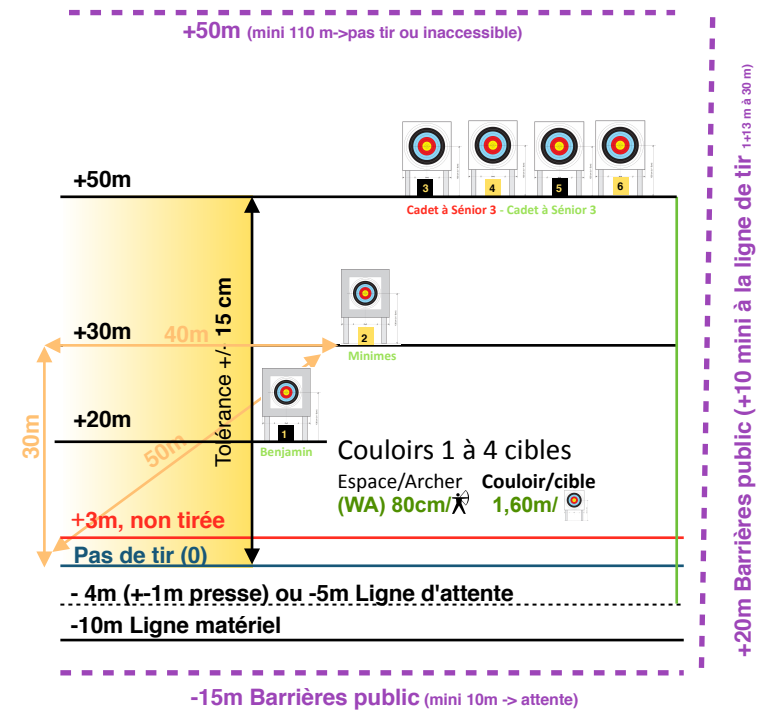

Pelotons (si poss. nb. identique)
Min 1 archer - Max 4 archers

Pas + de 2 archers de même club par cible

Le TAE 50 m (anciennement nommé « Fédéral » est un concours pour l'accès au TAE - distance olympique (cf règles Aide Mémoire >TAE Olympique).

Flèches (=TAE0) : 6 par volées - 2 x 6 volées - Rythme AB/CD ou AB(C)
Volée d'essai : nombre de flèche illimité dans le temps imparti.

Temps principaux (=TAE0) : 4 mn - 6 flèches individuel
2 mn - 6 flèches équipe
40 sec - 1 flèche de rattrapage

Ex-æquo possible (=TAE0) : nombre de 10 et 10+ puis nombre de 10+, si l'égalité subsiste, les compétiteurs sont déclarés ex-æquo.

Score maximum (=TAE0) : 720 Points en 72 Flèches
(10 points max par 6 flèches par 2 x 6 volées = 10 x 6 x 12)